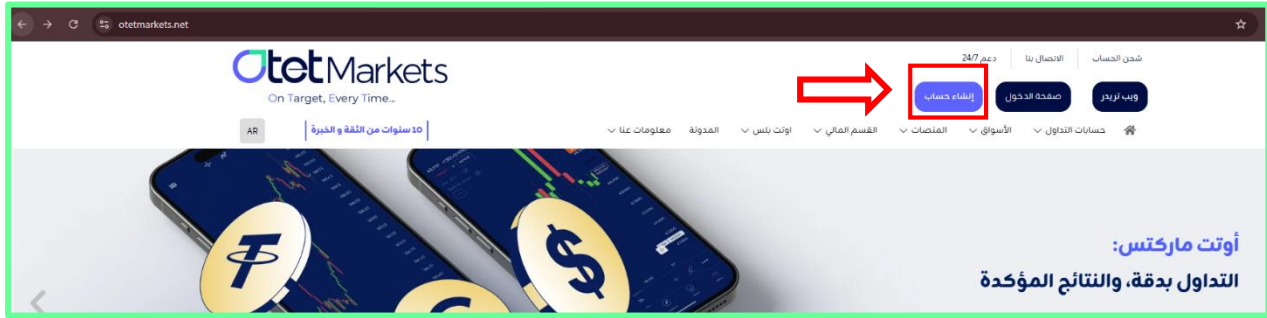

❖ إنشاء حساب على أوتت ماركيتس Otet Markets

لإنشاء حساب على منصة Otet Markets ، كل ما عليك فعله هو اتباع الخطوات التالية:
للوصول إلى موقع أوتت ماركيتس، يرجى إدخال www.OtetMarkets.net في شريط عنوان متصفح الويب الخاص بك، أو ببساطة انقر على الرابط الموضح أعلاه.

بعد الدخول إلى الموقع، قم بالضغط على زر "إنشاء حساب" الموجود في الزاوية العلوية اليمنى.

3 في الصفحة الجديدة، أدخل المعلومات التالية بالترتيب

1. الاسم
2. اسم العائلة أو اللقب
3. عنوان البريد الإلكتروني
4. كلمة المرور