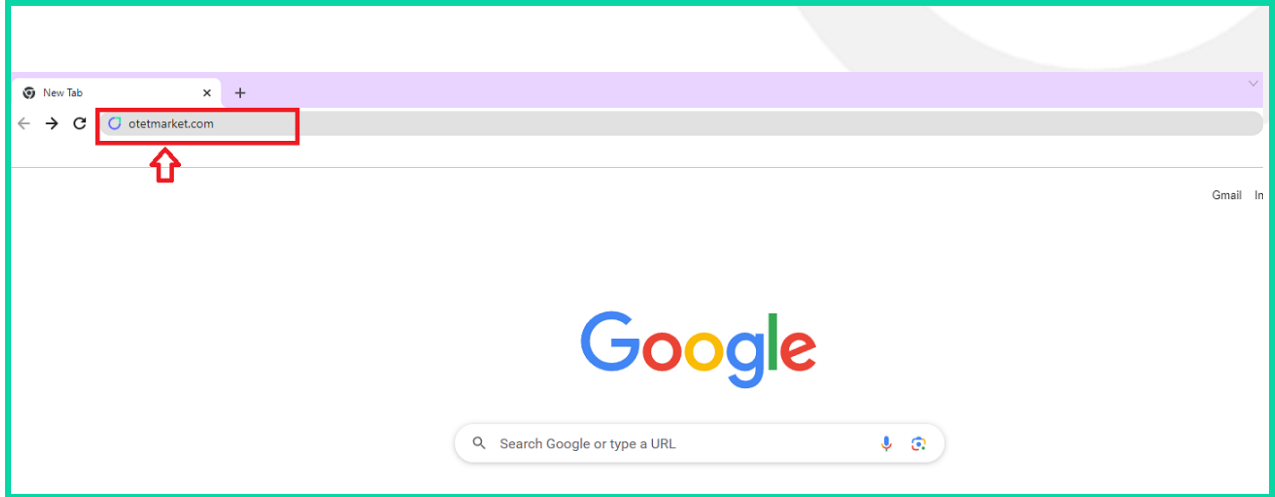

❖ إنشاء حساب في أوتت ماركيتس (Sign up)

لإنشاء حساب في شركة الوساطة أوتت ماركيتس، عليك سوى اتباع الخطوات التالية بالترتيب:

١. اكتب عنوان الموقع لأوتت ماركيتس في المتصفحك أو اضغط على الرابط المقابل: www.OtetMarket.com

٢. بعد الدخول إلى الموقع، انقر على زر <إنشاء حساب> في قسم العلوي الأيمن.

٣. أدخل المعلومات التالية بلترتيب في صفحة التي ستفتح:

- (١) الأسم (باللغة الأنجليزية)
- (٢) اللقب أو الأسم العائلي(باللغة الأنجليزية)
- (٣) عنوان البريد الإلكتروني
- (٤) كلمة المرور لإنشاء حساب المستخدم
- (٥) بلد الإقامة
- (٦) رقم الهاتف و رمز الهاتف الدولي